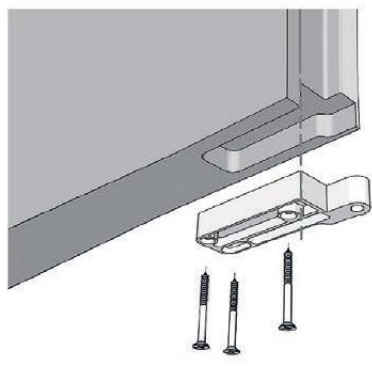

703 L JUTA

Cerniera pivot superiore

Cerniera aggancio rapido

Cerniera pivot inferiore

Cerniera inferiore

Serratura magnetica esclusiva

Sezione d'insieme
- MONTANTI per telaio
assemblato a 90°

- STIPITE in TOP.LH - Listellare bordato HD
- COPRIFILI in MULTISTRATI PIOPPO