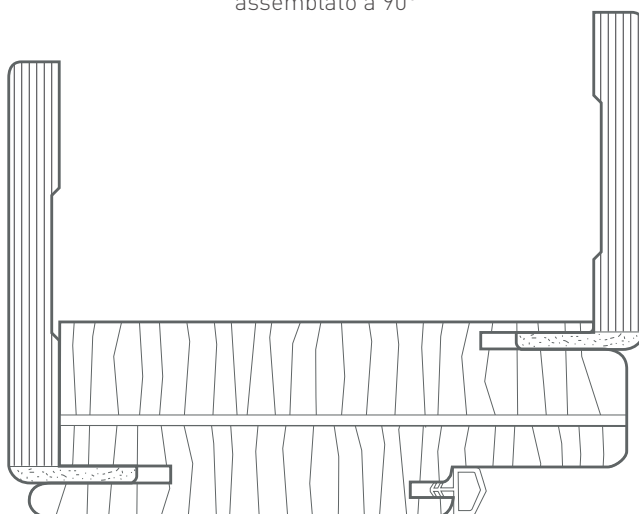

703 L JUTA

Cerniera pivot superiore

Cerniera aggancio rapido

Cerniera pivot inferiore

Cerniera inferiore

Serratura magnetica esclusiva

Sezione d'insieme
- MONTANTI per telaio
assemblato a 90°

- STIPITE in TOP.LH - Listellare bordato HD
- COPRIFILI in MULTISTRATI PIOPPO