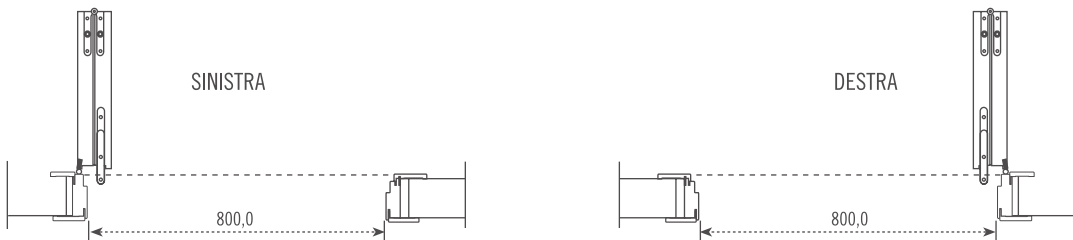

PORTA SCORREVOLE INTERNA

LIBRO

PORTA SCORREVOLE ESTERNA

PORTA A LIBRO

MODULA

PORTE UN TERZO E DUE TERZI - SEZIONI ORIZZONTALI

Particolare TELAIO

Particolare PASSATA

Particolare TELAIO con RINGROSSO

Particolare TELAIO con FOGLIO BUSSOLA

Aggancio con cerniere brevettate al pannello e al telaio

Contropiastra magnetica esclusiva

Aggancio con cerniere brevettate regolabili al pannello e al telaio

Design

Porta ergonomica formata da pannello con battuta, reversibile, cerniere a pivot regolabili e serratura di ultima generazione.

Funzionale

Il montaggio estremamente semplice e preciso rende la porta LEVEL particolare nel suo genere.