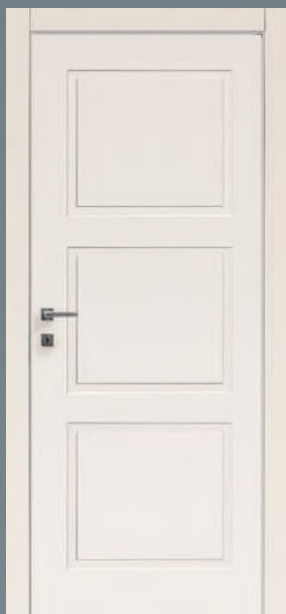

1033 L BIANCO 9010