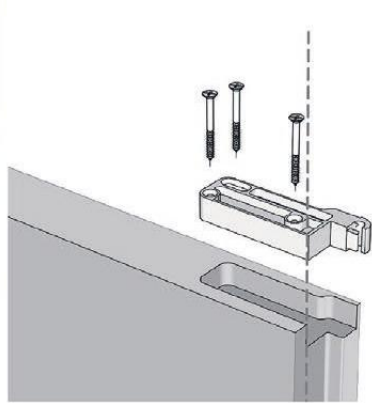

703 L JUTA

Cerniera pivot superiore

Cerniera aggancio rapido

Cerniera pivot inferiore

Cerniera inferiore

Serratura magnetica esclusiva

Sezione d'insieme
- MONTANTI per telaio
assemblato a 90°

- STIPITE in TOP.LH - Listellare bordato HD
- COPRIFILI in MULTISTRATI PIOPPO