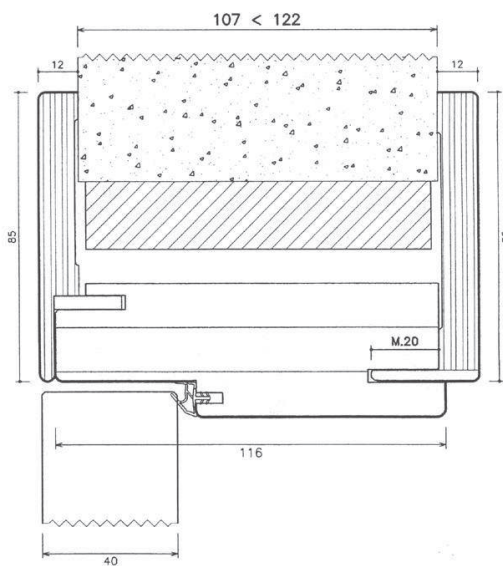

- STIPITE in TOP.LH - Listellare bordato HD
- COPRIFILI in MULTISTRATI PIOPPO

Sezione d'insieme
- TRAVERSA SPECIALE ridotta
per telaio assemblato a 90°