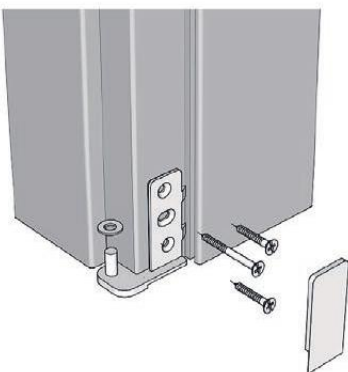

Cerniera pivot inferiore