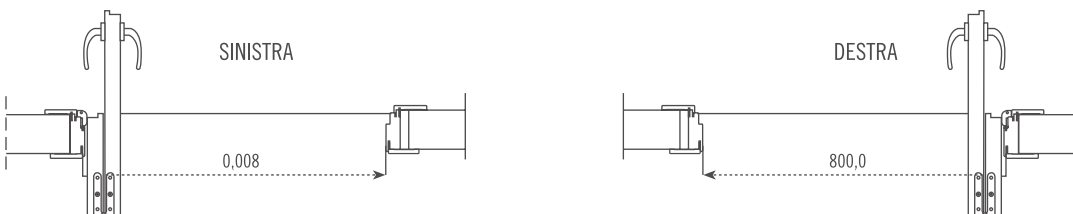

PORTA SCORREVOLE INTERNA

LIBRO

PORTA SCORREVOLE ESTERNA

PORTA A LIBRO

MODULA

PORTE UN TERZO E DUE TERZI - SEZIONI ORIZZONTALI

Particolare TELAIO

Particolare PASSATA

Particolare TELAIO con RINGROSSO

Particolare TELAIO con FOGLIO BUSSOLA

Aggancio con cerniere brevettate al pannello e al telaio

Contropiastra magnetica esclusiva

Aggancio con cerniere brevettate regolabili al pannello e al telaio

Design

Porta ergonomica formata da pannello con battuta, reversibile, cerniere a pivot regolabili e serratura di ultima generazione.

Funzionale

Il montaggio estremamente semplice e preciso rende la porta LEVEL particolare nel suo genere.