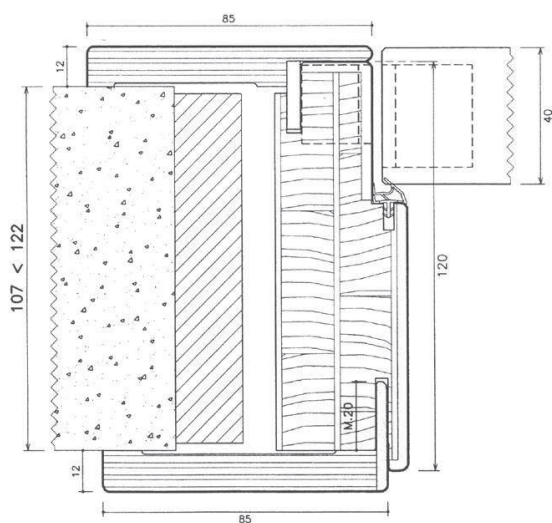

UNICA MODULA 2030

Nuova cerniera invisibile con tre regolazioni

Serratura magnetica con spessore anta 40 mm

Sezione d'insieme
- MONTANTI per telaio
assemblato a 90°

- STIPITE in TOP.LH - Listellare bordato HD
- COPRIFILI in MULTISTRATI PIOPPO