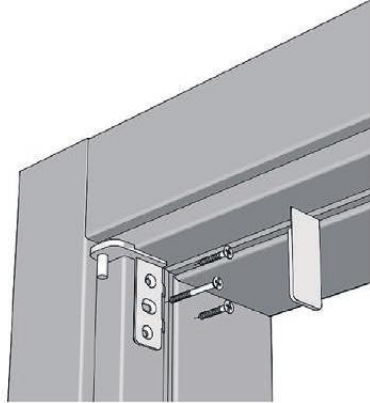

Cerniera pivot superiore