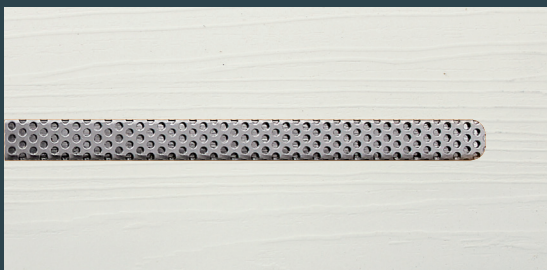

RASO MURO
rivestita
con lo stesso
materiale
della parete.
Maniglia Brera
cromo lucido.

RASO MURO door
coated with
the same material
as the room walls.
Polished chrome
Brera handle.

Anta raso vetro
disponibile in tutti
i colori e modelli
della linea Cristal.
Vetro spessore 10 mm
coplanare al muro
e con eventuale magnete
di trattenuta.
Battiscopa Ghost con striscia led.

Fixing with magnet
aluminium version.

Versione alluminio
con led
fissaggio con magnete.

Fixing with magnet
aluminium with led
version.

Versione legno.
Wood version.

Raso muro
maniglia Colombo Slim
cromo satinato.

2 Inserti mod. F.
2 Inserts mod. F.

4 Inserti mod. E.
4 Inserts mod. E.

Inserti beta

Beta inserts

acciaio

microforato

nero

1 Inserto mod. A.
1 Insert mod. A.