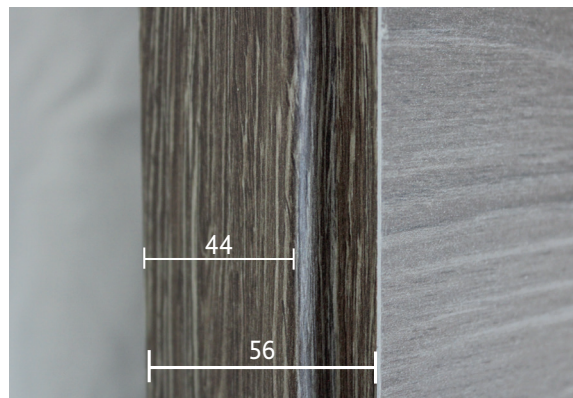

Technological and esthetic innovations

essenza.
Zero

- 14 mm thickness casing
- 180° max opening
- Frame in blockboard
- Metal label identification made in Italy
- Available with Aluminium frame
- Hidden hinges with 3-axis system in frame tint
- Latest generation magnetic lockset
- Double lip weather-strip for increased air/light seal
- Shutter thickness 44 mm or 56 mm

Variation:
shutter thickness
56 mm
(no framed doors).