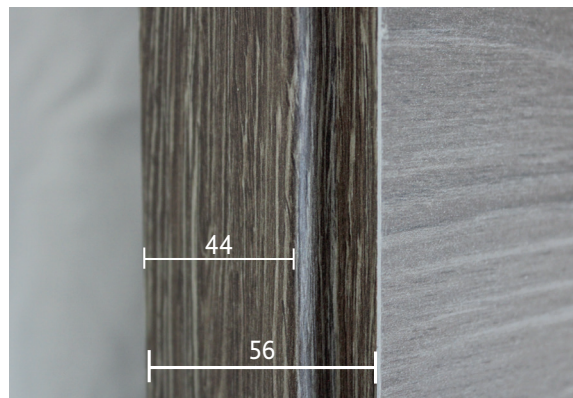

Massima larghezza realizzabile:
laccata 150 cm
laminato e in essenza 120 cm.

Pivoting door with
"FRITZJURGHENSH" self-closing.
Only one-side opening or double-acting single door.
Shutter thicknesses available: 50/100/125 mm.

Maximum width achievable:
lacquered 150 cm
laminated and in essence 120 cm.

bilico

- Coprifilo spessore 14 mm
- Apertura a 180°
- Telaio in listellare
- Etichetta metallica identificativa made in Italy
- Possibilità telaio in alluminio
- Cerniere invisibili in tinta con ferramenta regolabili su tre assi
- Serratura magnetica di ultima generazione
- Guarnizione a doppio labbro per maggior tenuta aria/luce
- Anta spessore 44 mm o 56 mm