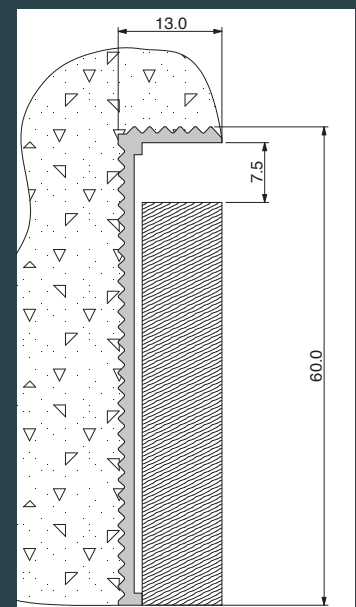

Versione legno.
Wood version.