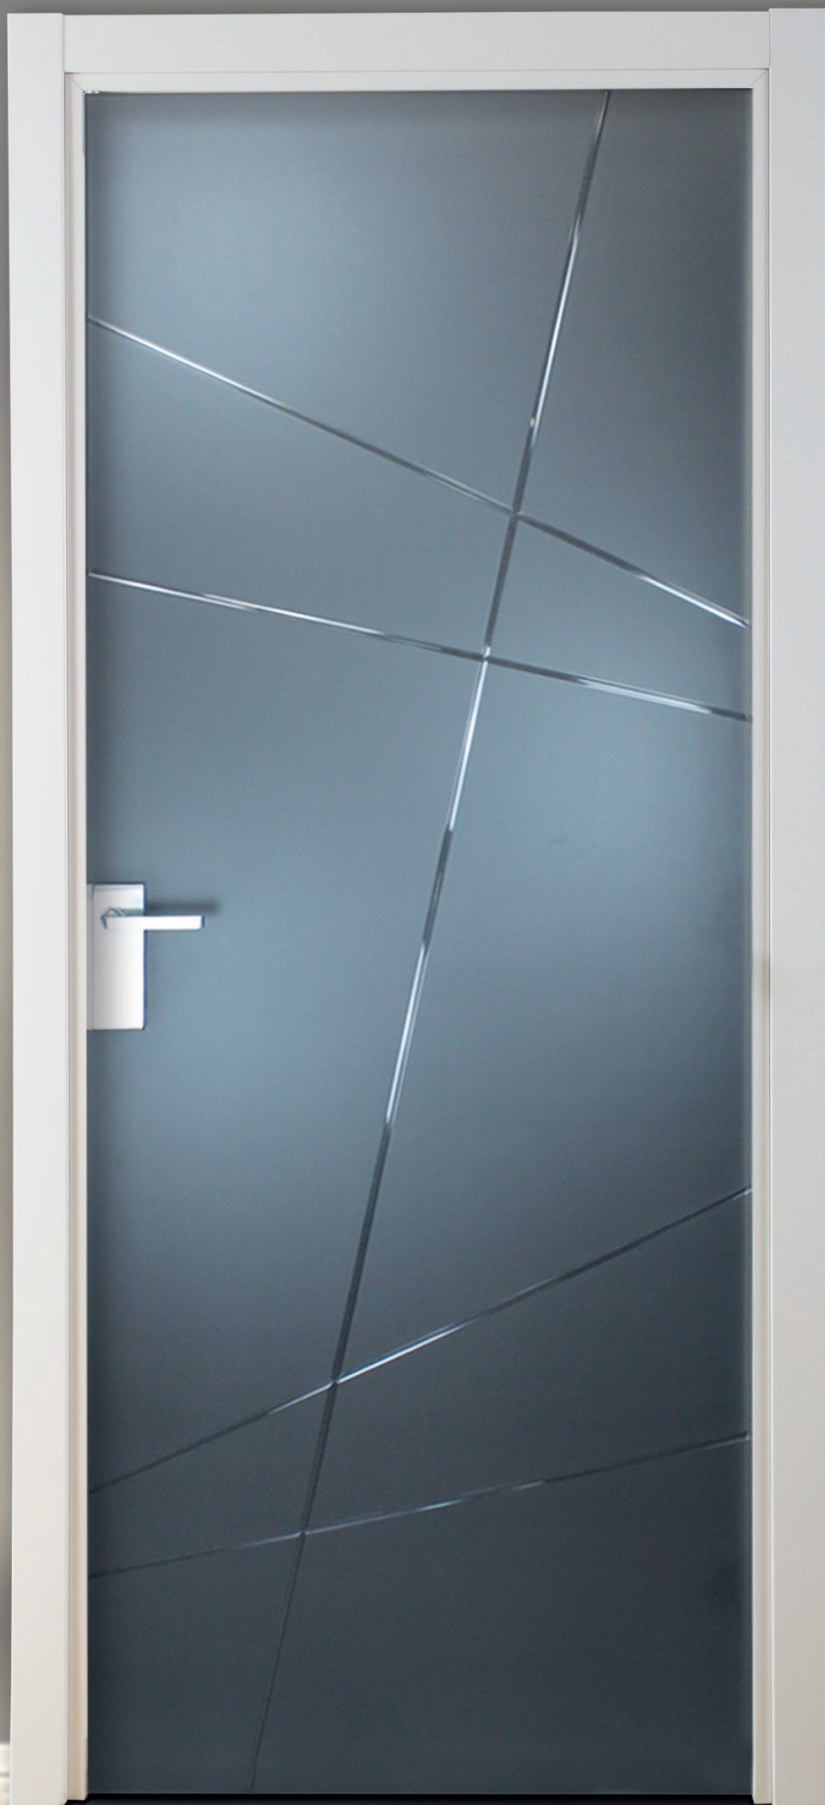

Essenza Zero Cristal
Bianco
con vetro inciso
mod. linea.
Serratura verticale V5.

Essenza Zero Cristal
White door frame
with glass mod. linea.
Vertical lock V5.