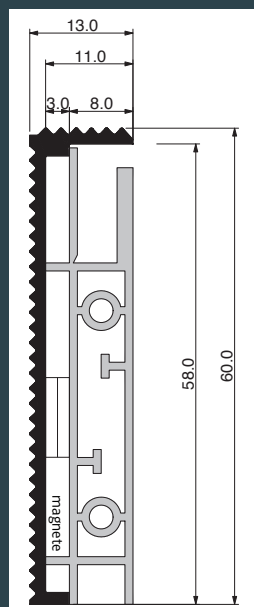

Skirting Ghost

In aluminium or in the colours from the sample with the possibility to insert a LED strip.

Versione alluminio
fissaggio con magnete.

Fixing with magnet
aluminium version.