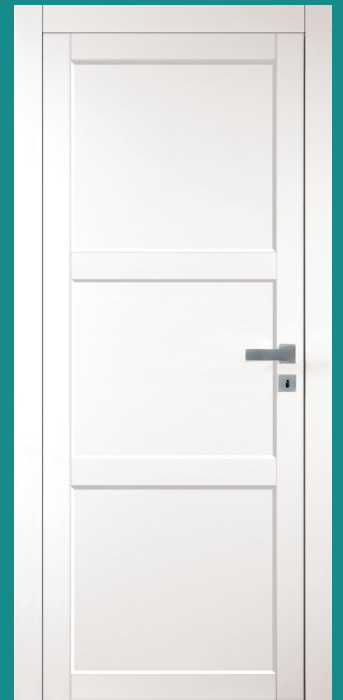

Mod. 63FC

porte listellari